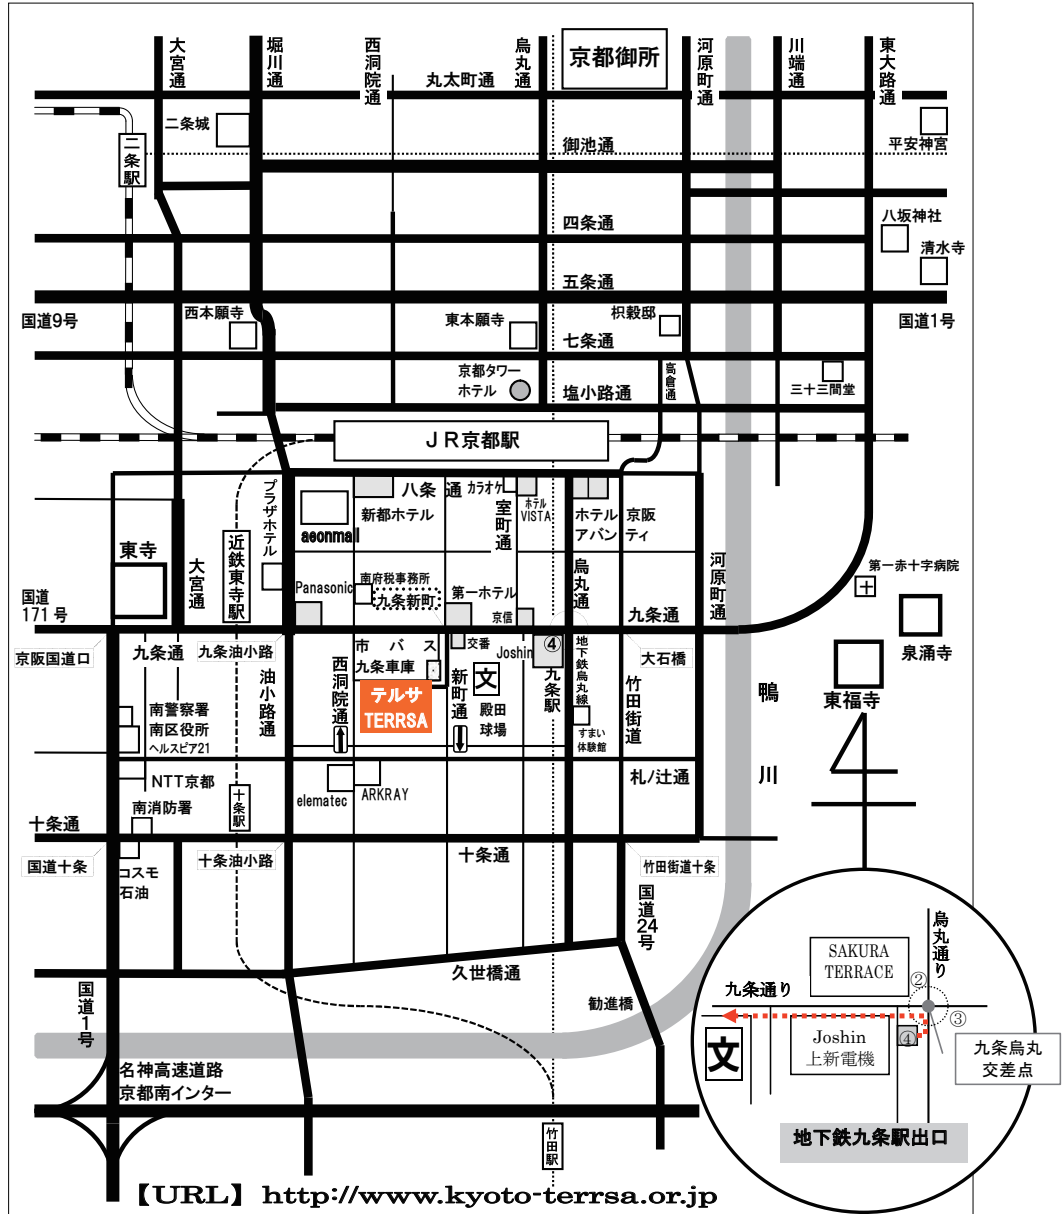

会場アクセス

京都テルサ TEL 075-692-3400(代)
 京都市南区新町通九条下ル FAX 075-692-3402
 京都府民総合交流プラザ内 地下駐車場180台(有料)

- JR京都駅(八条口西口)より南へ徒歩約15分
- 近鉄東寺駅より東へ徒歩約5分
- 地下鉄九条駅④番出口より西へ徒歩約5分
- 市バス九条車庫南へすぐ
- 名神京都南インターより国道1号北行き市内方面へ九条通を東へ、九条新町交差点を南へ