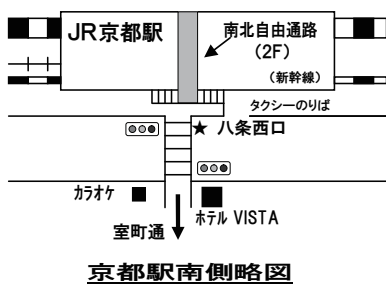

会場アクセス

京都テルサ TEL 075-692-3400(代)
 京都市南区新町通九条下ル FAX 075-692-3402
 京都府民総合交流プラザ内 地下駐車場180台(有料)

- JR京都駅(八条口西口)より南へ徒歩約15分
- 近鉄東寺駅より東へ徒歩約5分
- 地下鉄九条駅④番出口より西へ徒歩約5分
- 市バス九条車庫南へすぐ
- 名神京都南インターより国道1号北行き市内方面へ九条通を東へ、九条新町交差点を南へ